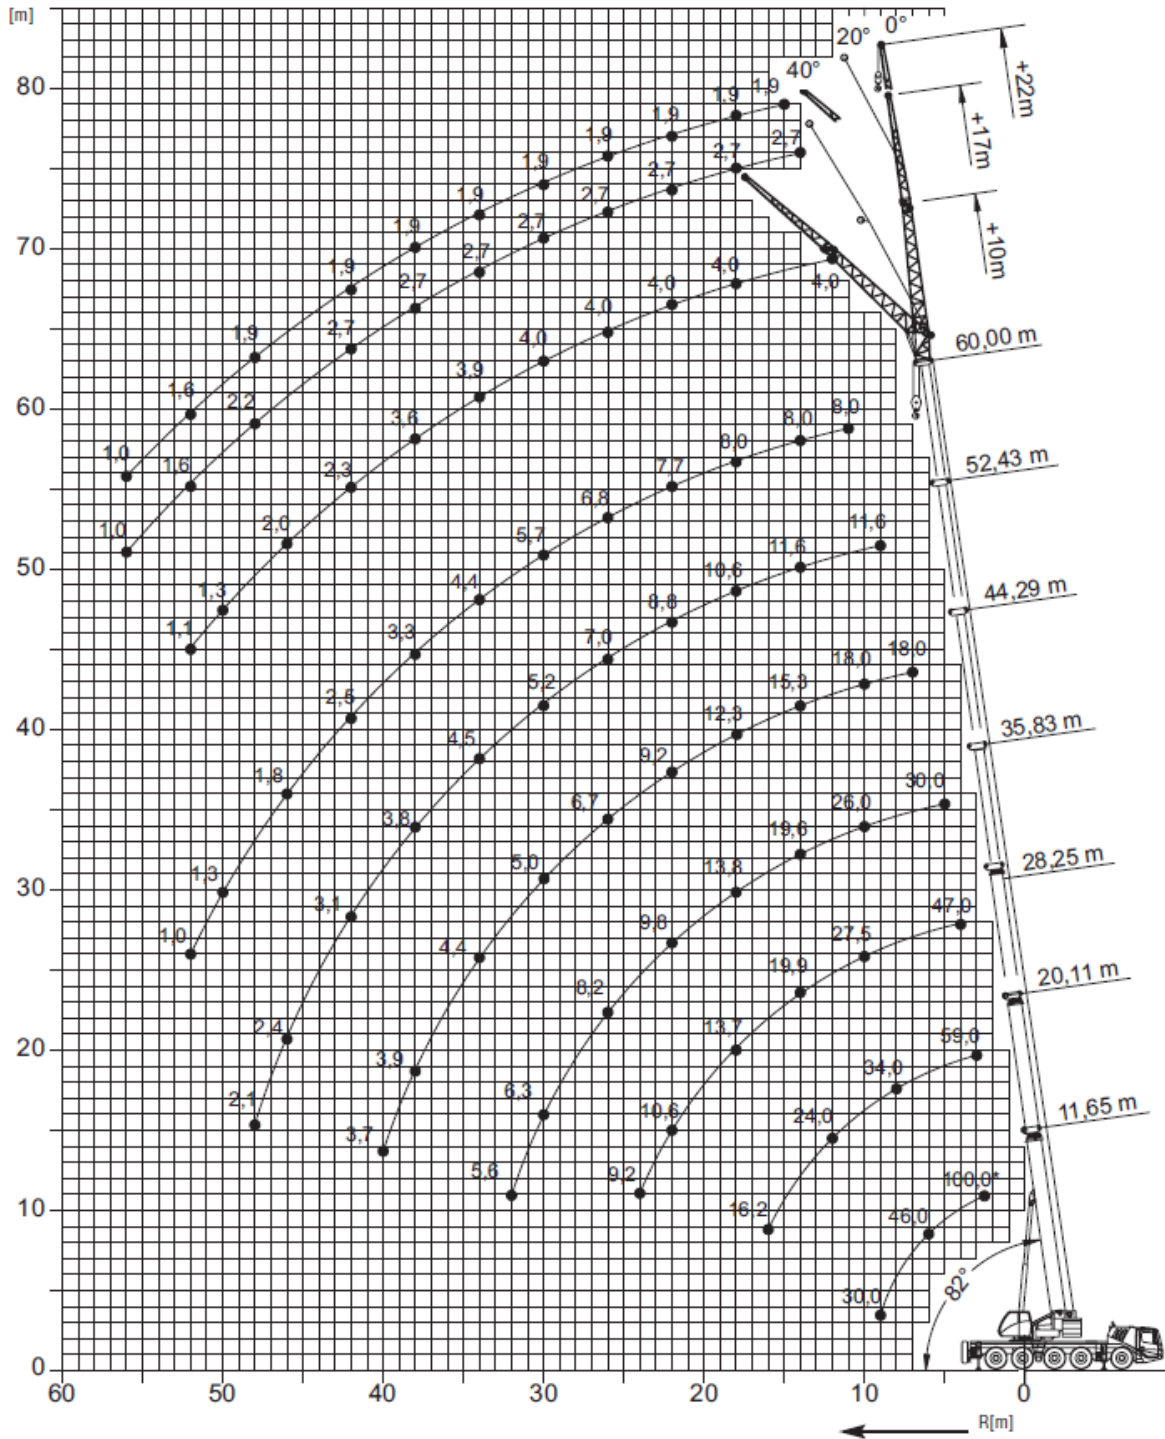

Working range • Arbeitsbereiche • Diagramme de levage • Gama de trabajo • Area di lavoro

11,65-60,0 m

0° - 40°
10/17/22 m

7,0 m

360°

Onze middelen en onze filosofie garanderen uw resultaat!

11,65-60,0 m

7,5 m

360°

13,9 t

EN 13000

m	11,65	15,90	20,11	24,26	28,25	32,11	35,83	40,08	44,29	48,43	52,43	56,28	60,00
2,5	84,5												
3,0	69,0	63,5	59,0	56,0									
4,0	59,0	56,0	52,5	49,5	47,0								
5,0	52,0	49,0	47,0	44,5	41,5	37,5	30,0						
6,0	46,0	44,0	41,5	40,5	38,0	36,5	29,0	23,0					
7,0	39,0	39,5	37,5	36,5	35,0	33,5	30,0	23,0	18,0				
8,0	33,0	34,0	33,5	33,0	32,0	30,0	29,5	23,0	18,0	14,3			
9,0	28,5	29,0	29,5	28,0	27,5	26,0	25,5	22,5	18,0	14,3	11,6		
10,0		25,5	25,5	24,5	24,0	24,0	22,0	20,5	18,0	14,3	11,6	9,5	
11,0		21,5	21,5	22,5	21,0	21,0	19,6	18,2	17,5	14,3	11,6	9,5	8,0
12,0		18,7	19,3	19,4	19,0	18,8	17,4	16,2	15,5	14,3	11,6	9,5	8,0
13,0		16,2	16,9	16,9	17,7	16,9	15,6	15,3	13,9	13,5	11,6	9,5	8,0
14,0			14,9	15,0	15,6	15,2	14,0	14,3	12,4	12,1	11,6	9,5	8,0
15,0			13,2	14,1	14,0	13,6	13,2	12,9	11,1	10,9	10,8	9,5	8,0
16,0			12,3	12,6	12,5	12,2	12,6	11,7	10,0	10,0	9,8	9,5	8,0
18,0				10,3	10,3	10,3	10,5	9,7	8,6	9,1	8,8	8,9	8,0
20,0				8,5	8,5	9,0	8,6	8,1	7,8	8,2	8,0	7,6	7,0
22,0					7,7	7,6	7,2	6,7	7,2	7,1	7,0	6,5	5,9
24,0					6,6	6,4	6,1	5,7	6,5	6,4	6,0	5,5	5,0
26,0						5,5	5,2	5,3	5,5	5,4	5,2	4,7	4,2
28,0							4,8	4,4	4,8	4,7	4,4	4,1	3,5
30,0								4,0	4,4	4,2	4,0	3,8	2,9
32,0									3,2	3,8	3,4	3,2	2,4
34,0										3,3	3,1	2,9	2,0
36,0											1,8	2,3	1,6
38,0												2,3	1,9
40,0													2,0
42,0													1,5
44,0													1,3